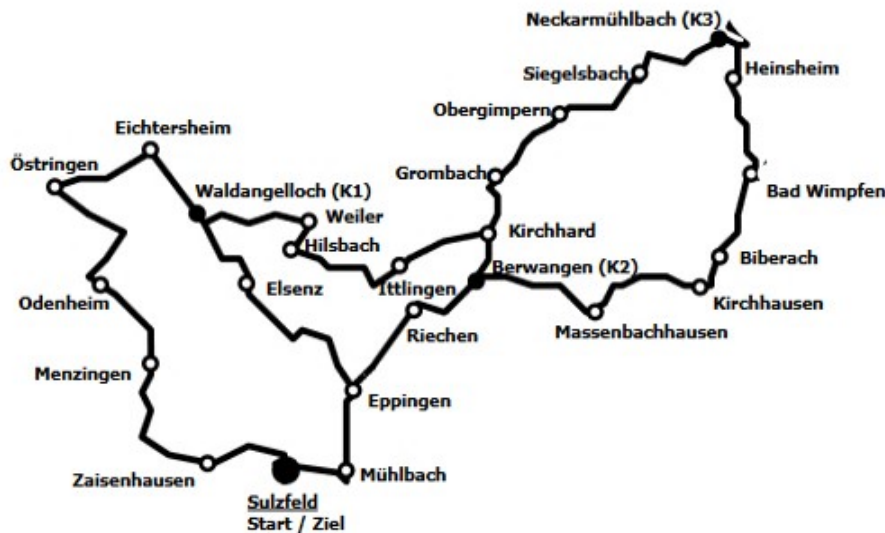

### Tour 1

55 km  
522 Höhenmeter

km	Ort
0,0	Sulzfeld, Ravensburghalle
4,8	Zaisenhäusen
11,9	Menzingen
16,8	Odenheim
25,5	Östringen
30,5	Eichtersheim
34,3	Waldangelloch (K1)
39,2	Elsenz
46,9	Eppingen
51,7	Mühlbach
55,5	Sulzfeld, Ravensburghalle

### Tour 2

71 km  
663 Höhenmeter

km	Ort
0,0	Sulzfeld, Ravensburghalle
4,8	Zaisenhäusen
11,9	Menzingen
16,8	Odenheim
25,5	Östringen
30,5	Eichtersheim
34,3	Waldangelloch (K1)
39,8	Weiler
41,6	Hilsbach
47,8	Ittlingen
52,1	Kirchhardt
54,5	Berwangen (K2)
58,1	Riechen
62,8	Eppingen
67,6	Mühlbach
71,4	Sulzfeld, Ravensburghalle

### Tour 3

113 km  
1222 Höhenmeter

km	Ort
0,0	Sulzfeld, Ravensburghalle
4,8	Zaisenhäusen
11,9	Menzingen
16,8	Odenheim
25,5	Östringen
30,5	Eichtersheim
34,3	Waldangelloch (K1)
39,8	Weiler
41,6	Hilsbach
47,8	Ittlingen
52,1	Kirchhardt
55,1	Grombach
60,2	Obergimpfern
64,6	Siegelsbach
69,1	Neckarmühlbach (K3)
72,8	Heinsheim
77,3	Bad Wimpfen
81,7	Biberach
85,1	Kirchhausen
91,3	Massenbachhausen
96,9	Berwangen (K2)
99,7	Riechen
104,7	Eppingen
109,4	Mühlbach
113,3	Sulzfeld, Ravensburghalle

**Strecken Radtouristikfahrt  
"Rund um die Ravensburg"  
RSV Germania Sulzfeld**